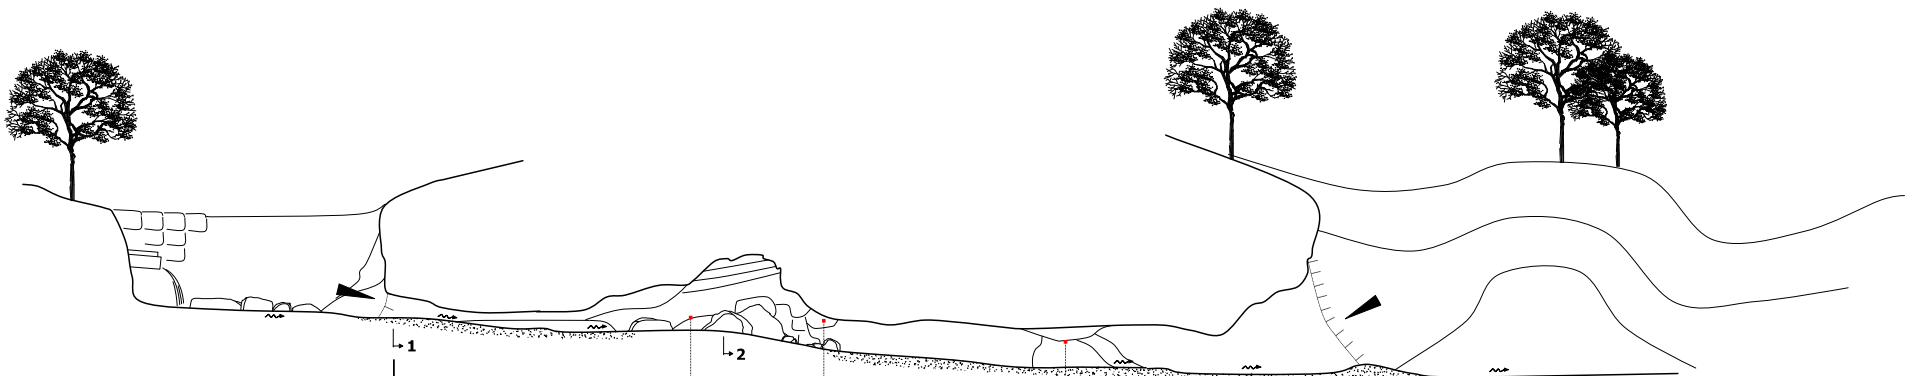

# Grotta I del Fosso Gambone

ER RN 868

Gruppo Grotte Recanati, C.R.S. Nottoloni - 2003

C.V.S.C. - 2014

Rilevo: F. Cendron, P. Ferri

Disegno: F. Cendron

Pianta

Sezione

Originale in scala 1:400