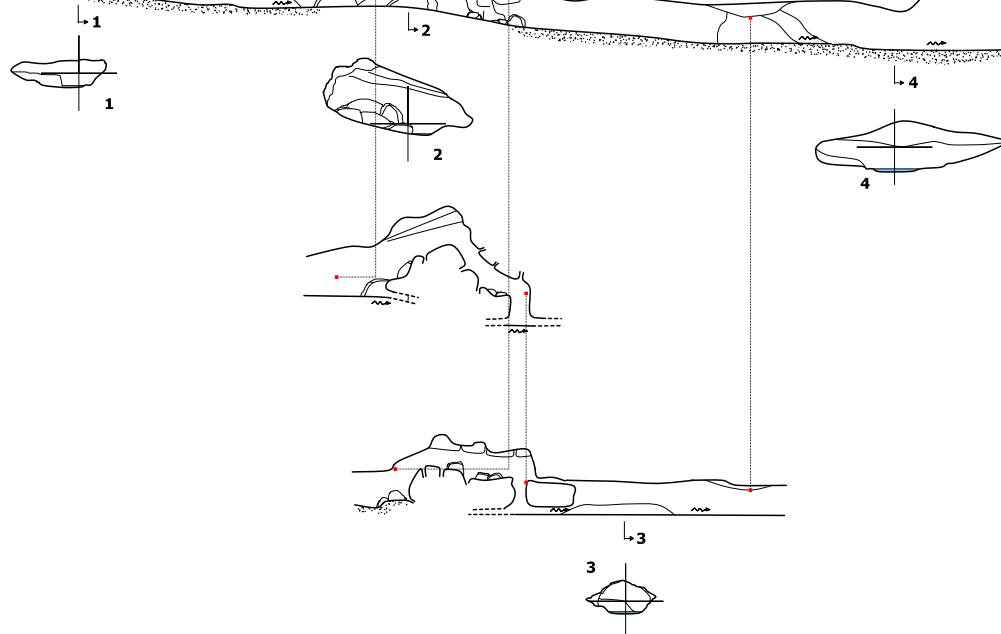

# Grotta I del Fosso Gambone

ER RN 868

Gruppo Grotte Recanati, C.R.S. Nottoloni - 2003

C.V.S.C. - 2014

Rilevo: F. Cendron, P. Ferri

Disegno: F. Cendron

Pianta

Sezione

Originale in scala 1:400