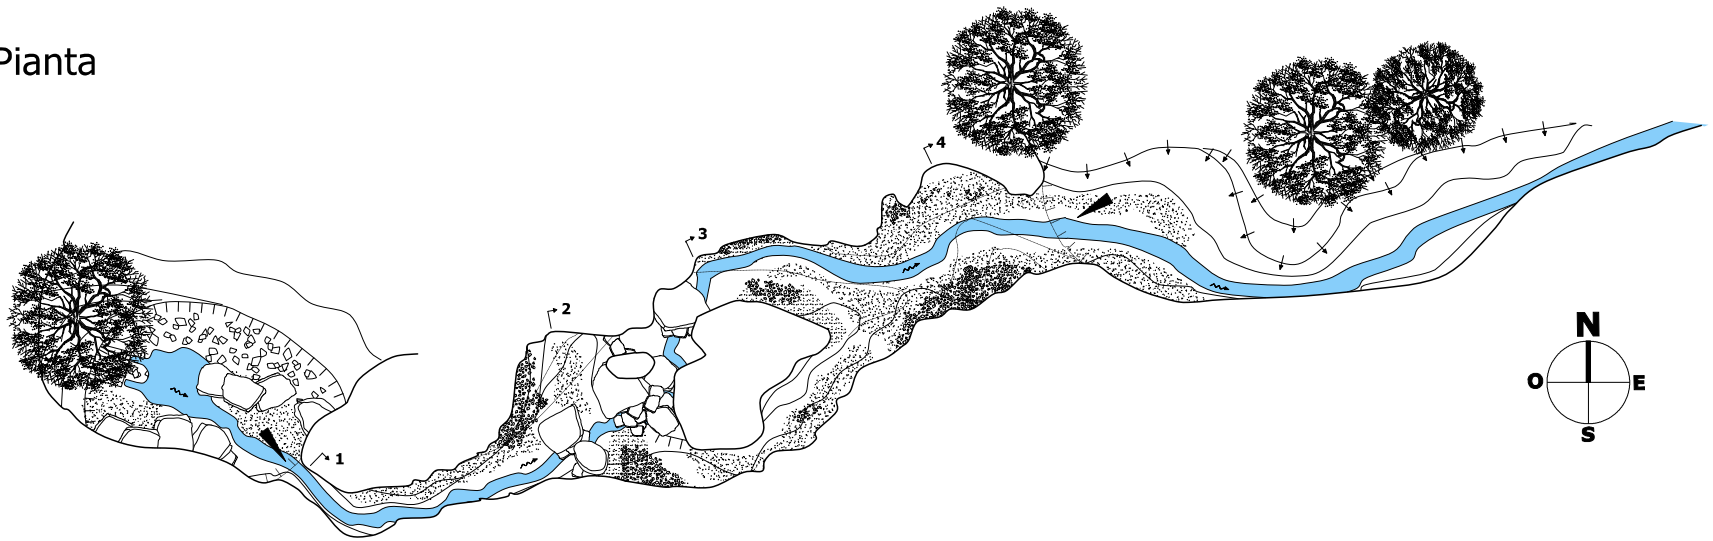

# Grotta I del Fosso Gambone

ER RN 868

Gruppo Grotte Recanati, C.R.S. Nottoloni - 2003

C.V.S.C. - 2014

Rilevo: F. Cendron, P. Ferri

Disegno: F. Cendron

Pianta

Sezione

Originale in scala 1:400